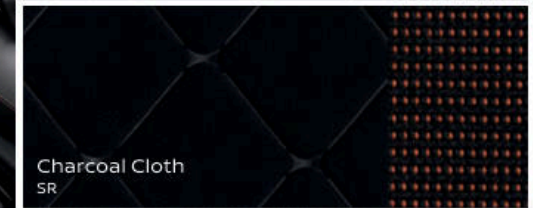

CHOOSE YOUR INTERIOR